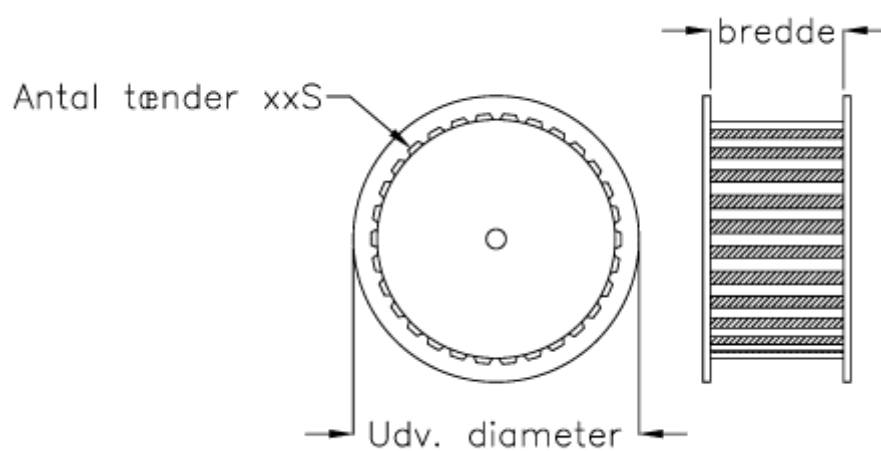

Varenummer: 603772723060
Beskrivelse: Gates tandremskive PCGT 14M - 60S 68
for taperbøsning 3525

Mål

Antal tænder	= 60
Bredde	= 20-37-68-90-125
Middelmål	= 268.38
Type	= 14M - 60S - xx
Udvendig diameter	= 267.38